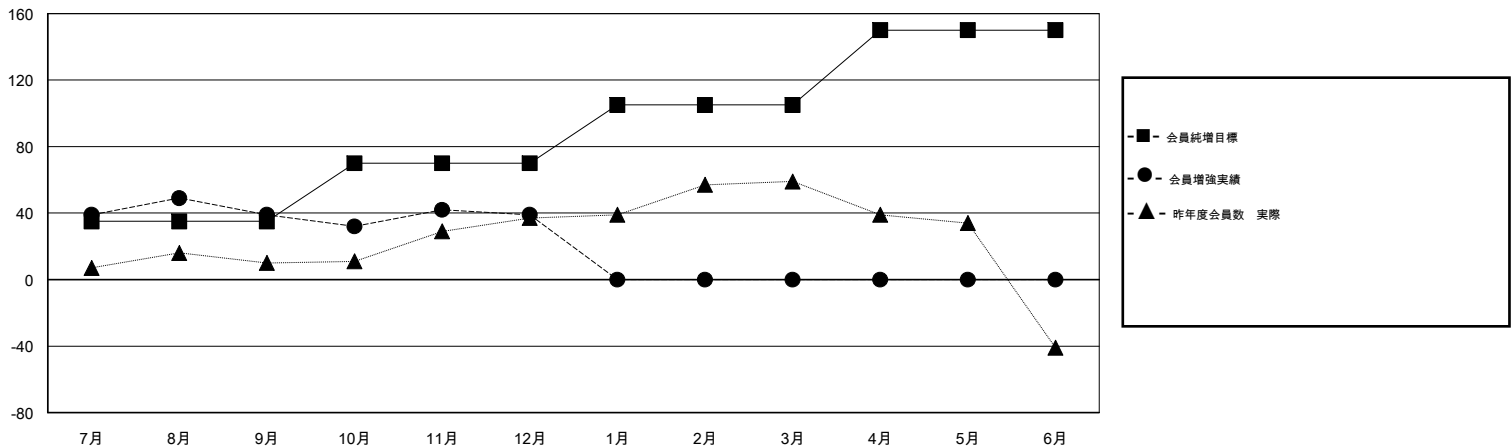

MONTHLY MEMBERSHIP PROGRESS REPORT

District 331 A

Results as of: 12/31/2017

GMT: MASAYOSHI MARUYAMA, YASUHISA NAKAMURA

地域 JAPAN

GMT会則地域

クラブ			
結果: 2017-2018			
四半期	新クラブ目標	新クラブ	解散クラブ
7月/8月/9月	0	0	0
10月/11月/12月	0	0	0
1月/2月/3月	0	0	0
4月/5月/6月	1	0	0

名			
結果: 2017-2018			
四半期	会員純増目標	会員増強実績	退会者(転籍を含む) 実際
7月/8月/9月	35	86	43
10月/11月/12月	35	38	37
1月/2月/3月	35	0	0
4月/5月/6月	45	0	0

新クラブ目標及び実績累計

会員目標及び実績累計

解散クラブ: 0	47 CLUBS OF 72 一名以上の新会員を登録	男女別 男性 2,209 (80.36%) 女性 540 (19.64%) 女性%年度目標: 25%
退会者 物故会員 13 クラブ解散 0 その他 67 合計 80	会員累計データを見るには、ここをクリック	世帯主/家族会員合計 821 国際会費半額の家族会員 458